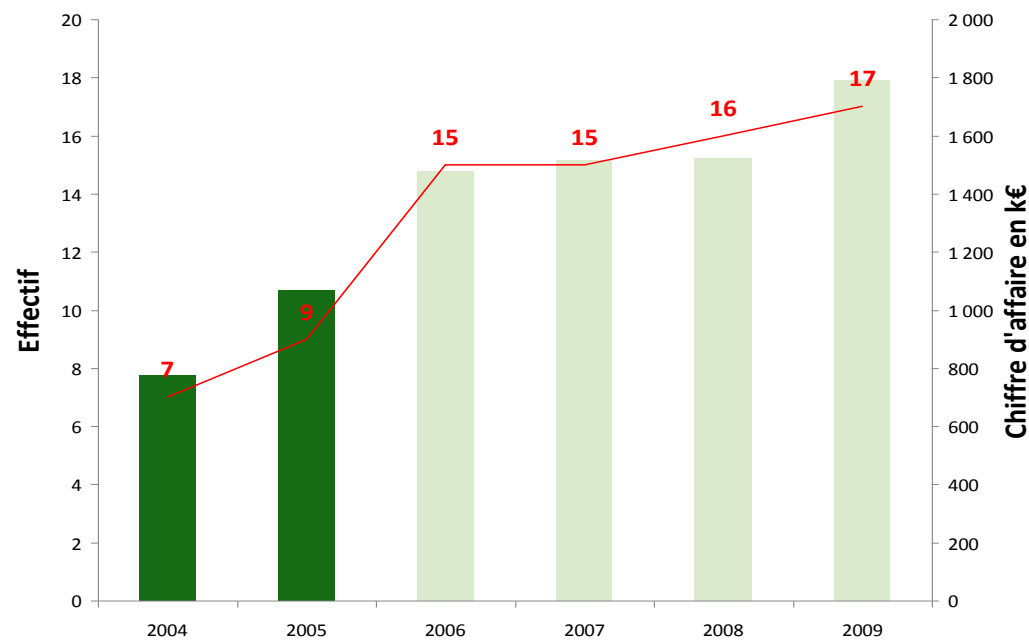

CHIFFRES CLÉS

SIÈGE

8, place du Bicentenaire
82 000 MONTAUBAN
Tél : 05 63 220 320
Fax : 05 63 63 21 53
montauban@becice.com

www.becice.com

AGENCE

1, allée Latécoère
64 200 BIARRITZ
Tél : 05 59 235 430
Fax : 05 59 233 607
biarritz@becice.com